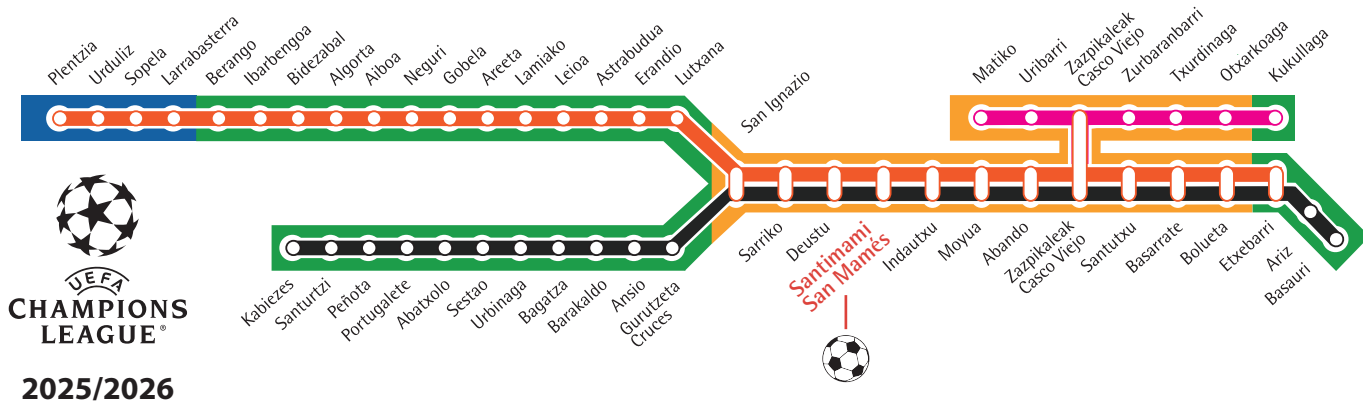

Begiratu
ordutegiak

Consulta
horarios

Check
timetable

Consulter
les horaires

+34 900 840 655 - metrobilbao.eus

metro bilbao

Aholkuak

- Erosi Barik euskarria edo 2 bidaiako txartela eta ahaztu ilarak.
- Txartela sarrera-irteeran balioztatu beti.
- Erabilera-jarraibideak eta arauak errespetatu.
- Geltokietako langileei laguntza eskatu.

Recomendaciones

- Compra la tarjeta Barik o el billete de 2 viajes y evita colas.
- Valida siempre el billete de entrada y salida.
- Respeta las indicaciones y normas de uso.
- Solicita ayuda al personal de estaciones.