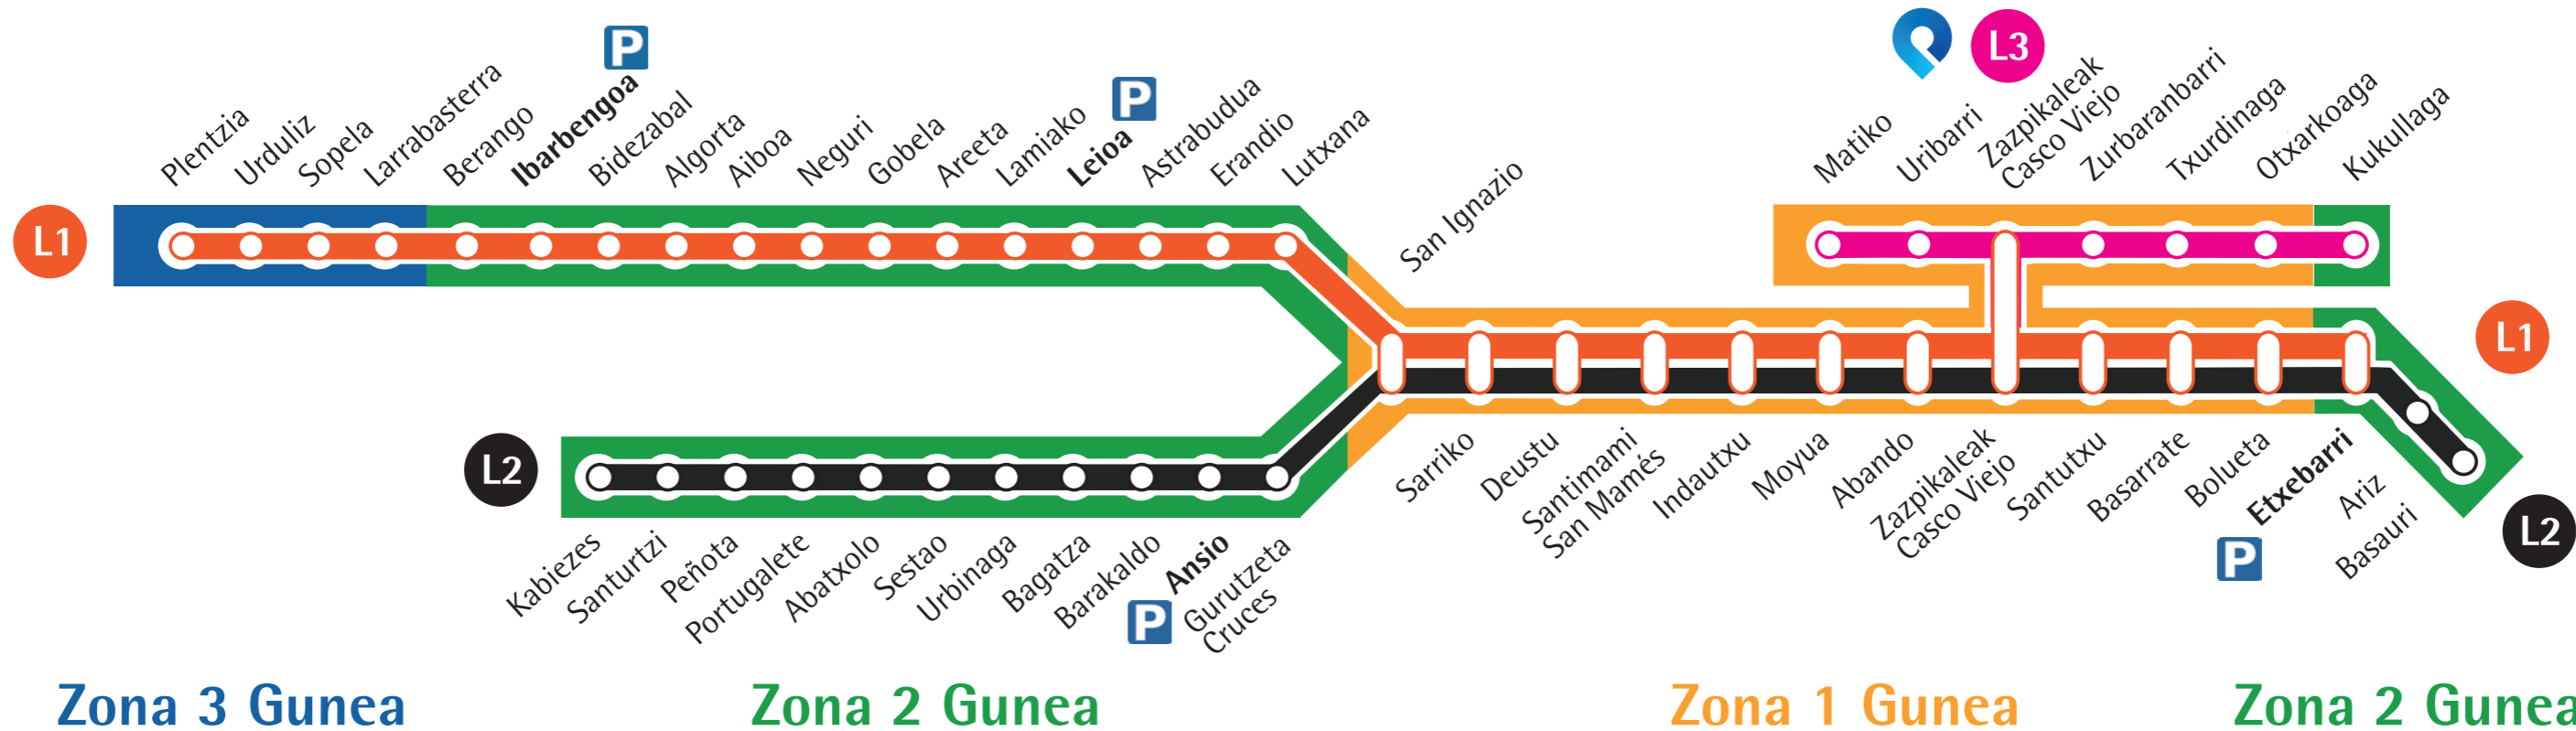

* Ibarbengoaraino | Destino Ibarbengoa.
* Sopelaraino | Destino Sopela.

Plentzia - Etxebarri L1

22:40 | 22:42* | 23:00 | 23:02*
23:20 | 23:22* | 23:40 | 23:42*
00:00 | 00:30 | 01:00 | 02:00
02:30 | 03:00 | 04:00 | 04:30
05:00 | 05:30 | 06:00 |

* Ibarbengoatik | Desde Ibarbengoa.

Basauri - Kabiezes L2

22:46 | 22:56 | 23:06 | 23:16 | 23:40
23:55 | 00:16 | 00:46 | 01:16 | 01:46
02:16 | 02:46 | 03:16 | 03:46 | 04:16
04:46 | 05:16 | 05:46 | 06:17 |

Kabiezes - Basauri L2

22:49 | 22:59 | 23:09 | 23:19
23:29 | 23:40* | 00:00 | 00:30
01:00 | 01:30 | 02:00 | 02:30
03:00 | 03:30 | 04:00 | 04:30
05:00 | 05:30 | 05:57

* Etxebarriraino | Destino Etxebarri.

Ekainaren 1etik irailaren 30era, ostiral, larunbat eta jai bezperetan metroa gau osoan.
Del 1 de junio al 30 de septiembre, viernes, sábados y visperas de festivo metro toda la noche.

Metro sistema / Sistema metro